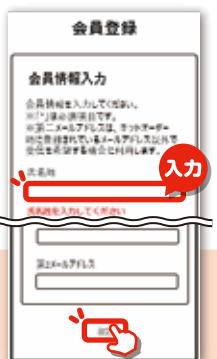

メールアドレスを入力し
利用規約を確認後、
「同意して次に進む」をタップ

05

スマホの「メール」を開いて
認証コードを確認

06-1

「新規会員登録」画面で
認証コードを入力

06-2 **既に会員の方のみ**

生年月日の確認で、
会員移行手続き完了

07

必要な会員情報を入力
※既存会員は既存情報が表示されます。

08-1

入力した情報を確認し、
パスワードを設定

08-2

既存のミスタードーナツカード
との統合内容を確認

09

登録完了