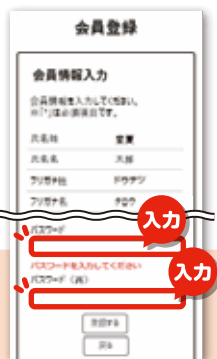

ミスタードーナツ アプリ 会員登録 方法

01

アプリをインストール

02

アプリ起動、初回案内表示
「スキップ」をタップ

03

利用規約に同意して
「会員登録」へ

04

メールアドレスを入力し
利用規約を確認後、
「同意して次に進む」をタップ

05

スマホの「メール」を開いて
認証コードを確認

06-1

「新規会員登録」画面で
認証コードを入力

06-2 **既に会員の方のみ**

生年月日の確認で、
会員移行手続き完了

07

必要な会員情報を入力
※既存会員は既存情報が表示されます。

08-1

入力した情報を確認し、
パスワードを設定

08-2

既存のミスタードーナツカード
との統合内容を確認

09

登録完了