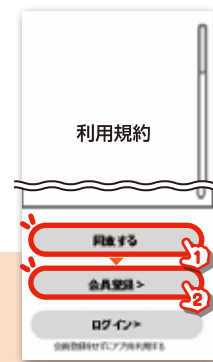

ミスタードーナツ アプリ 会員登録 方法

01

アプリをインストール

02

アプリ起動、初回案内表示
「スキップ」をタップ

03

利用規約に同意して
「会員登録」へ

04