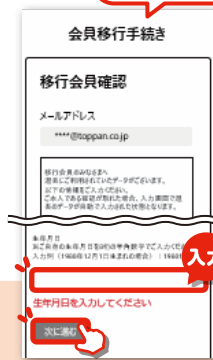

メールアドレスを入力し
利用規約を確認後、
「同意して次に進む」をタップ

05

スマホの「メール」を開いて
認証コードを確認

06-1

「新規会員登録」画面で
認証コードを入力

06-2 **既に会員の方のみ**

生年月日の確認で、
会員移行手続き完了

07

必要な会員情報を入力
※既存会員は既存情報が表示されます。

08-1

入力した情報を確認し、
パスワードを設定

08-2

既存のミスタードーナツカード
との統合内容を確認

09

登録完了