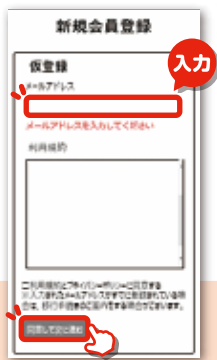

ミスタードーナツ アプリ 会員登録 方法

01

アプリをインストール

02

アプリ起動、初回案内表示
「スキップ」をタップ

03

利用規約に同意して
「会員登録」へ

04

メールアドレスを入力し
利用規約を確認後、
「同意して次に進む」をタップ

05

スマホの「メール」を開いて
認証コードを確認

06-1

「新規会員登録」画面で
認証コードを入力

06-2 **既に会員の方のみ**

生年月日の確認で、
会員移行手続き完了

07