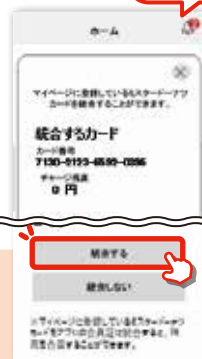

メールアドレスを入力し
利用規約を確認後、
「同意して次に進む」をタップ

05

スマホの「メール」を開いて
認証コードを確認

06-1

「新規会員登録」画面で
認証コードを入力

06-2 **既に会員の方のみ**

生年月日の確認で、
会員移行手続き完了

07

必要な会員情報を入力
※既存会員は既存情報が表示されます。

08-1

入力した情報を確認し、
パスワードを設定

08-2

既存のミスタードーナツカード
との統合内容を確認

09

登録完了