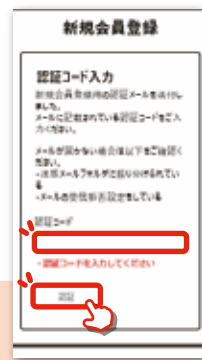

ミスタードーナツ アプリ 会員登録 方法

01

アプリをインストール

02

アプリ起動、初回案内表示
「スキップ」をタップ

03

利用規約に同意して
「会員登録」へ

04

メールアドレスを入力し
利用規約を確認後、
「同意して次に進む」をタップ

05

スマホの「メール」を開いて
認証コードを確認

06-1

「新規会員登録」画面で
認証コードを入力

06-2 **既に会員の方のみ**

生年月日の確認で、
会員移行手続き完了

07