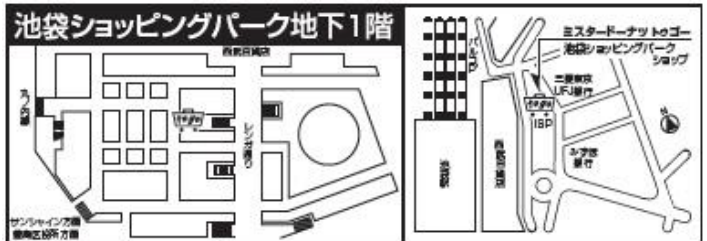

TEL : 0120-112-020

**[ Mister Donut to go 新宿小田急エースショップ 概要 ]**

- オープン日 2017年4月17日(月)
- 所在地 東京都新宿区西新宿1丁目  
西口地下街1号
- 電話番号 03-5323-3030
- 営業時間 月～土 10時～22時  
日・祝 10時～21時  
※年中無休

**[ Mister Donut to go 池袋ショッピングパークショップ 概要 ]**

- オープン日 2017年4月19日(水)
- 所在地 東京都豊島区南池袋1-29-1  
池袋ショッピングパーク内
- 電話番号 03-5396-8288
- 営業時間 月～土 10時～20時30分  
日・祝 10時～20時  
※年中無休

**[ 商品概要 ]**

※価格は全て税込

ミスタードーナツで販売している人気のドーナツや期間限定ドーナツはもちろん、『Mister Donut to go』限定ドーナツのギフトセットなど、幅広いシーンでご利用いただける商品ラインアップを展開しております。